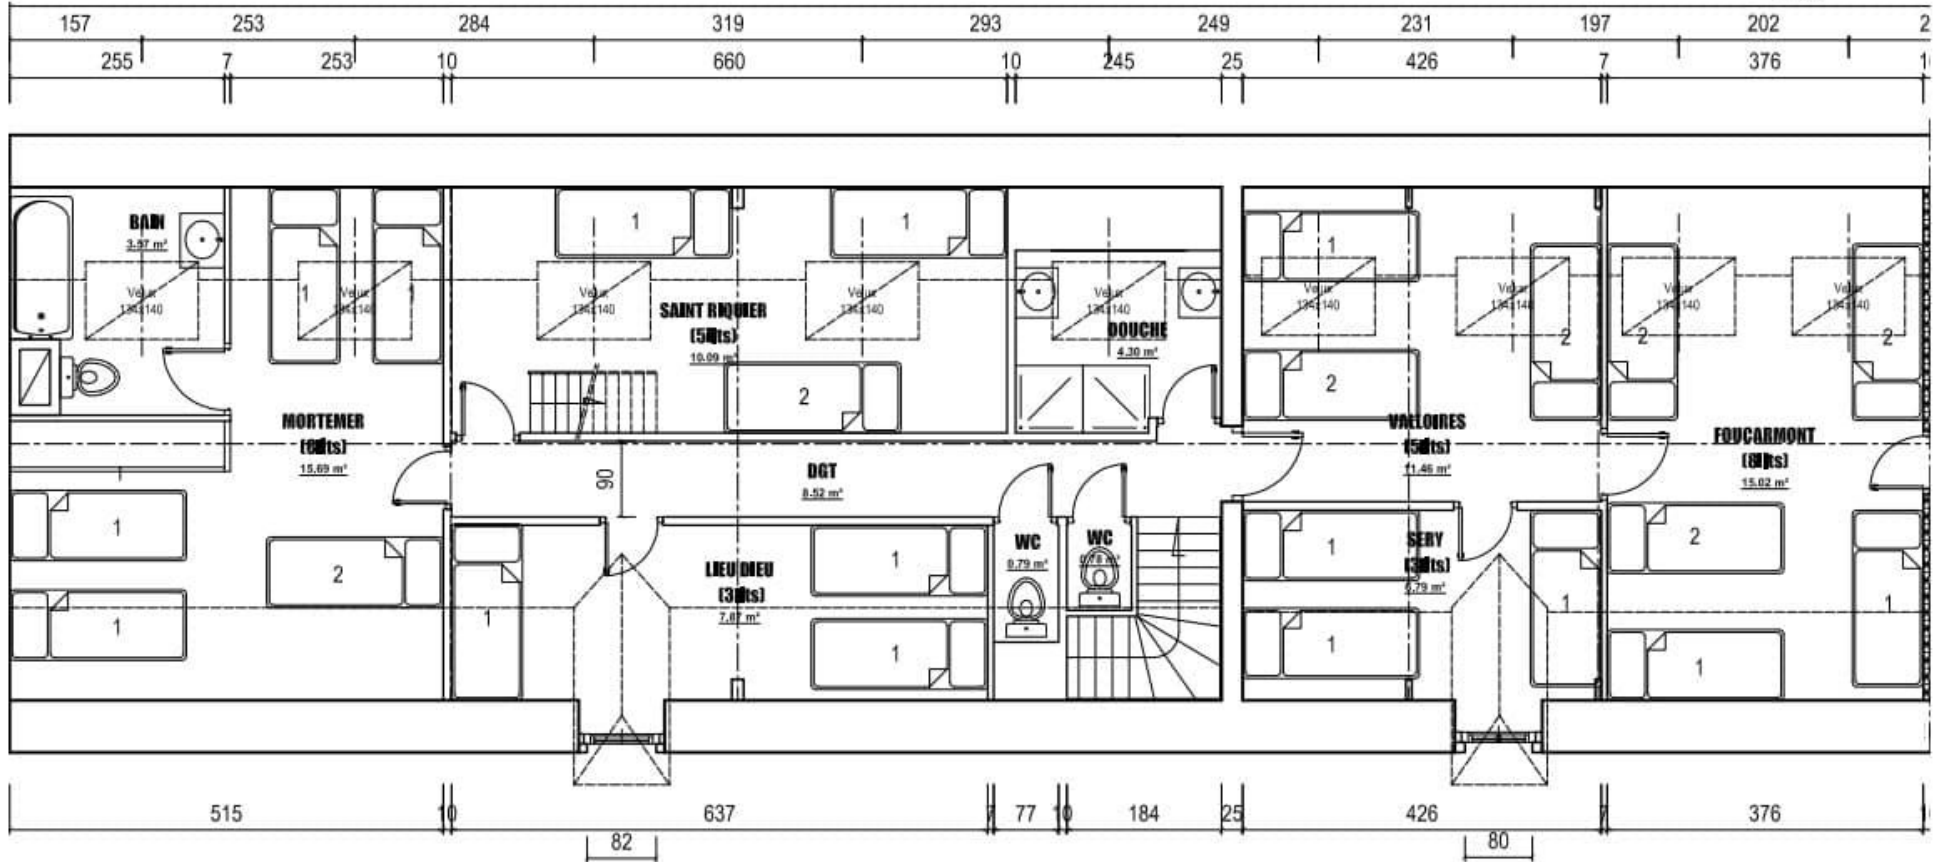

GITE ABBAYE

PLAN - REZ-de-CHAUSSEE

GITE ABBAYE

42.56

PLAN - ETAGE

échelle : 1/75