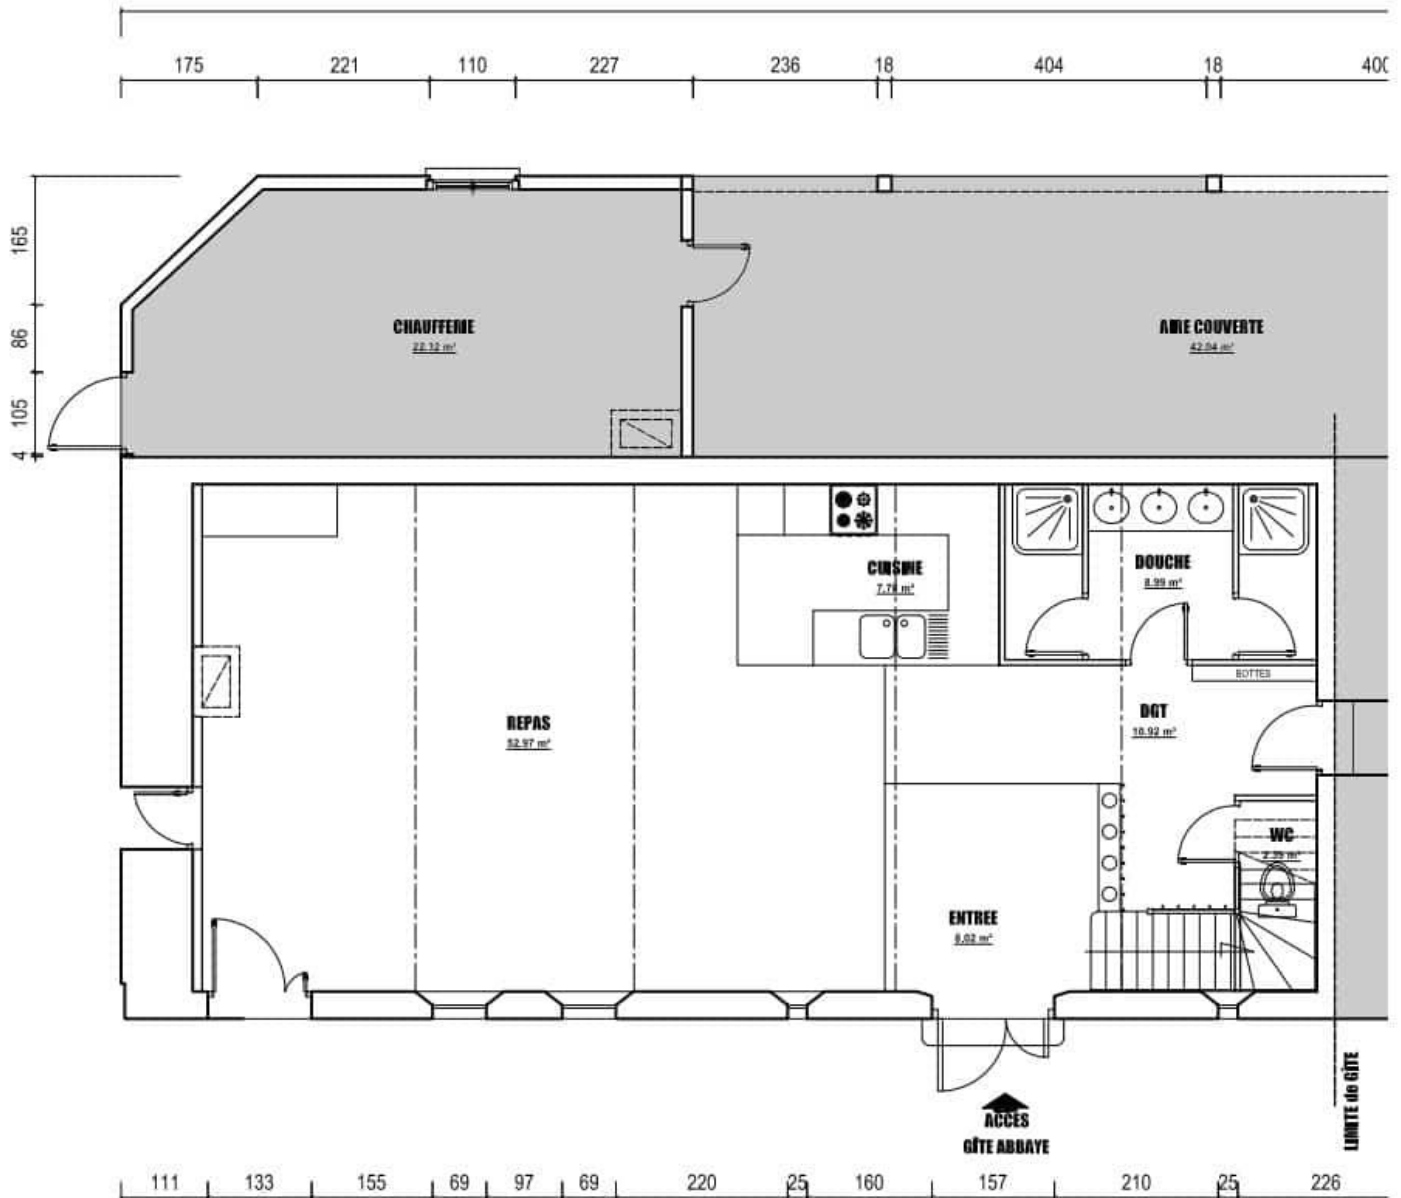

GITE ABBAYE

PLAN - REZ-de-CHAUSSEE

GITE ABBAYE

42.56

PLAN - ETAGE

échelle : 1/75